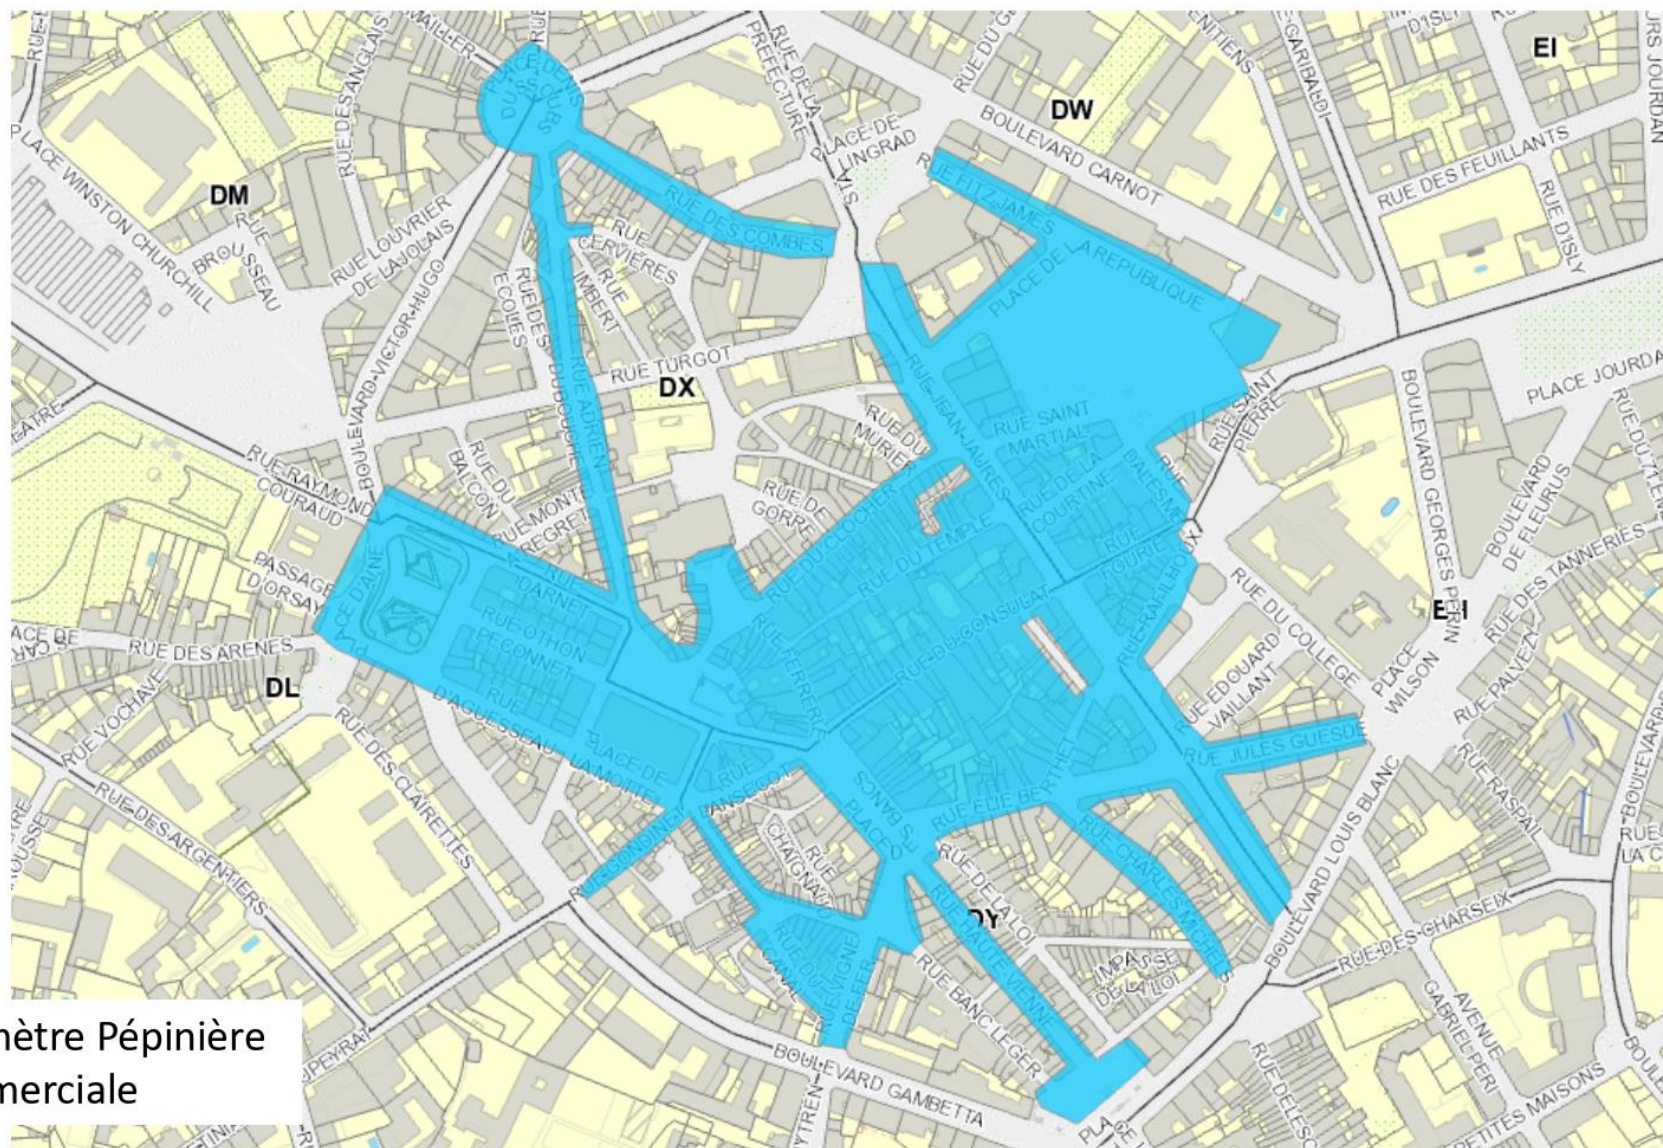

37 voies éligibles

Cour du Temple
Place d'Aine
Place de la Motte
Place de la République
Place Denis Dussoubs
Place des Bancs
Place du Poids Public
Place Haute-Vienne
Place Saint Michel
Rue Adrien Dubouché
Rue Charles Michels
Rue d'Aguesseau
Rue Dalesme
Rue Darnet
Rue de la Boucherie
Rue de la Courtine
Rue de la Terrasse
Rue des Combes
Rue du Canal
Rue du Clocher
Rue du Consulat
Rue du Temple
Rue Elie Berthet
Rue Ferrerie
Rue Fitz James
Rue Fourie
Rue Gondinet
Rue Haute-Vienne
Rue Jean Jaurès
Rue Jeanty Sarre
Rue Jules Guesde
Rue Lanscot
Rue Othon Péconnet
Rue Pennevayre
Rue Rafilhoux
Rue Saint Martial
Rue Vigne de Fer

Pépinière d'entreprises commerciales Millésime 2024

Périmètre Pépinière
commerciale